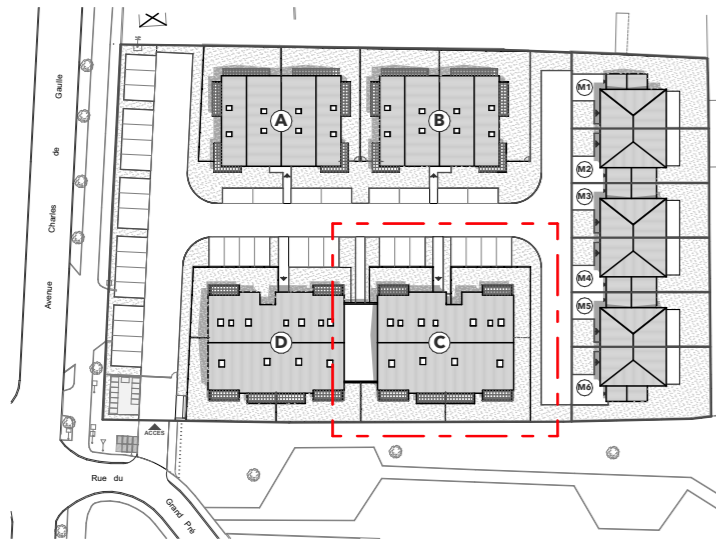

Résidence C

Av. Charles de Gaulle - Rue du Grand Pré
54425 PULNOY

Niveaux 1^{er} Etage Appartement C106 _ Type T3

NOVA HOMES
171, Rue de Newcastle 54000 NANCY
Tél : 03.82.52.49.04
mail : contact@novahomes.fr
www.novahomes.fr

Plan d'ensemble du projet

Entrée	5,88
Pièce de vie	27,06
Cellier	1,81
Chambre 1	10,35
Chambre 2	10,57
Dgt	1,77
SdBains	5,19
Wc	1,75
	64,38 m²
Balcon	7,74

Niveau 1er Etage