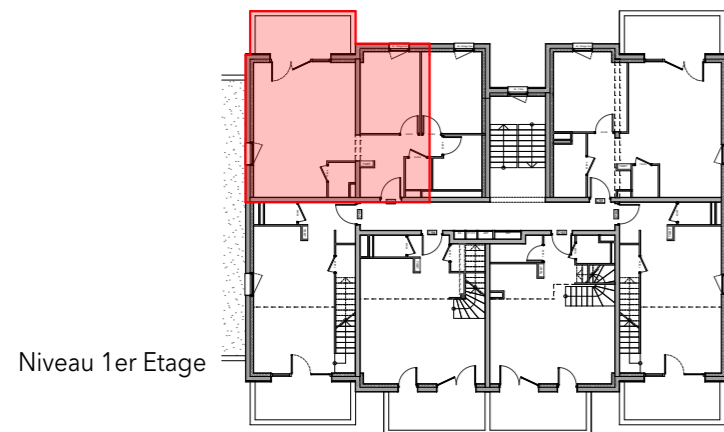

Plan d'ensemble du projet

Entrée	5,88
Pièce de vie	27,06
Cellier	1,81
Chambre 1	10,35
Chambre 2	10,57
Dgt	1,77
SdBains	5,19
Wc	1,75
	64,38 m²
Balcon	7,74

Niveau 1er Etage